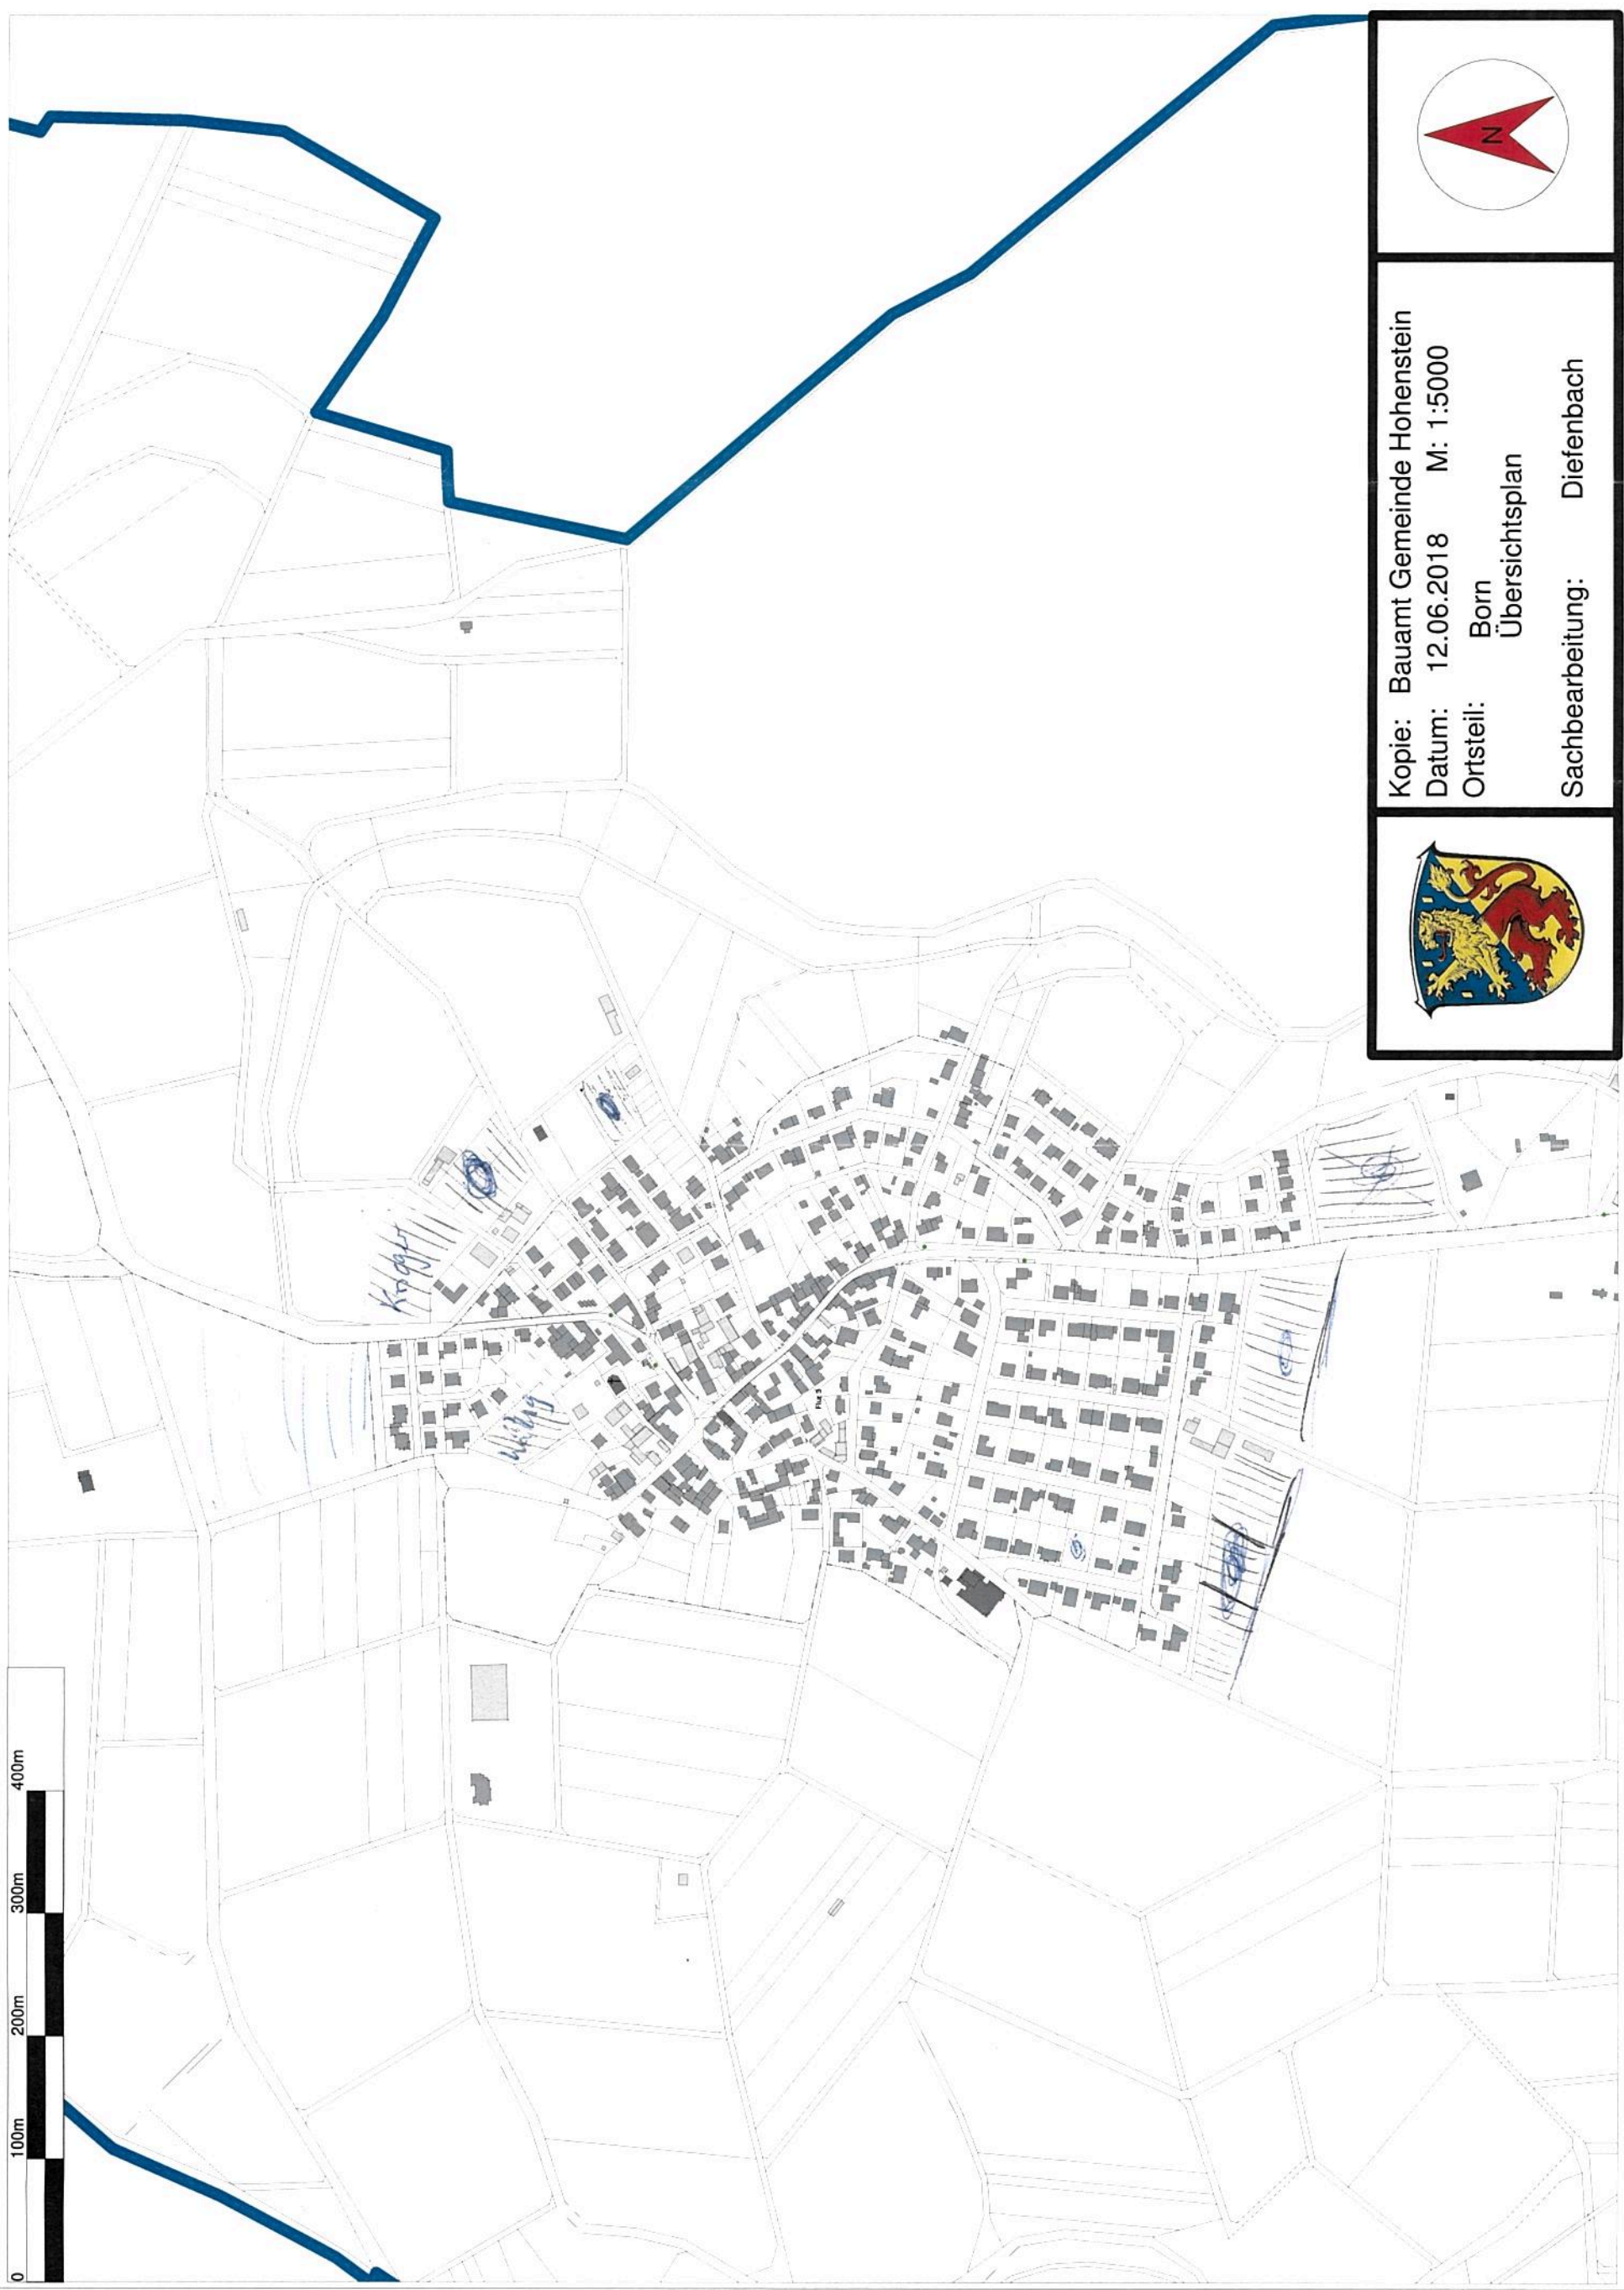

Born → Diefenbach

Kopie: Bauamt Gemeinde Hohenstein
Datum: 12.06.2018 M: 1:5000
Ortsteil: Born
Übersichtsplan
Sachbearbeitung: Diefenbach