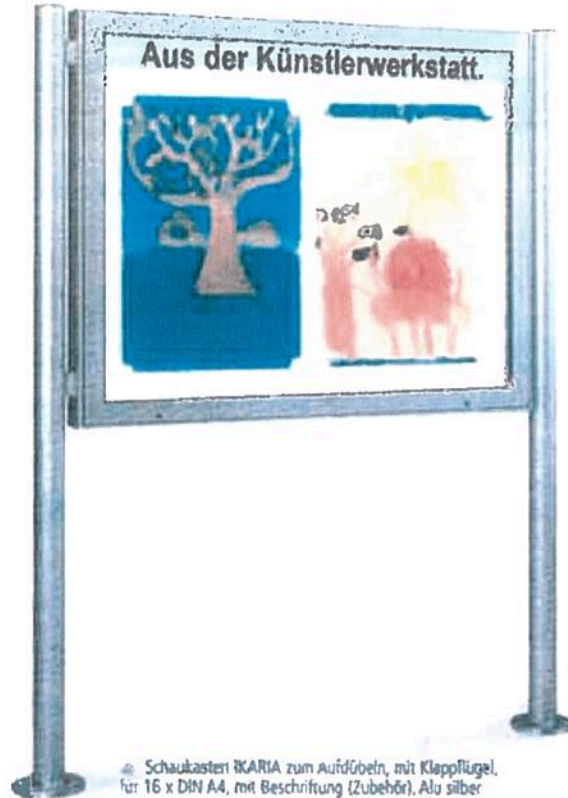

Schaukasten IKARIA für den Innen- und Außenbereich

Konstruktion: Einsertiger Schaukasten aus Aluminiumprofilen wahlweise mit Drehflügel oder mit bequem zu öffnendem Klappflügel mittels Gasdruckfeder. Rückwand magnethaftend. Inkl. Schriftblende und 2 Stück gleichschließender Zylinderschlösser, mit je 2 Schlüsseln. Verdeckt liegende Be- und Entlüftungsöffnungen gegen Beschlagen der Scheibe. Optional auch mit LED-Beleuchtung erhältlich (siehe Zubehör). Ständer aus Alurundrohr Ø 80 mm.

Nutzbare Innentiefe: 80 mm

Verglasung: Einscheiben-Sicherheitsglas (ESG), 5 mm.

Oberfläche / Farbe: Schaukasten und Ständer silberfarbig eloxiert, Rückwand pulverbeschichtet in weiß.

Alternativ pulverbeschichtet in RAL-Farbe nach Wahl. Die Farben DB 701 bis DB 703 sind auf Anfrage erhältlich.

Befestigungsart: Mit Ständern zum Einbetonieren (empfohlene Einbautiefe 700 mm, Gesamtlänge 2700 mm) oder zum Aufdübeln bei +/- 0 mm (Gesamtlänge 2000 mm).

- Klappflügel-Öffnung mit Gasdruckfeder
- inkl. Schriftblende
- optional mit Beleuchtung lieferbar

▲ Schaukasten IKARIA zum Aufdübeln, mit Klappflügel, für 16 x DIN A4, mit Beschriftung (Zubehör), Alu silber